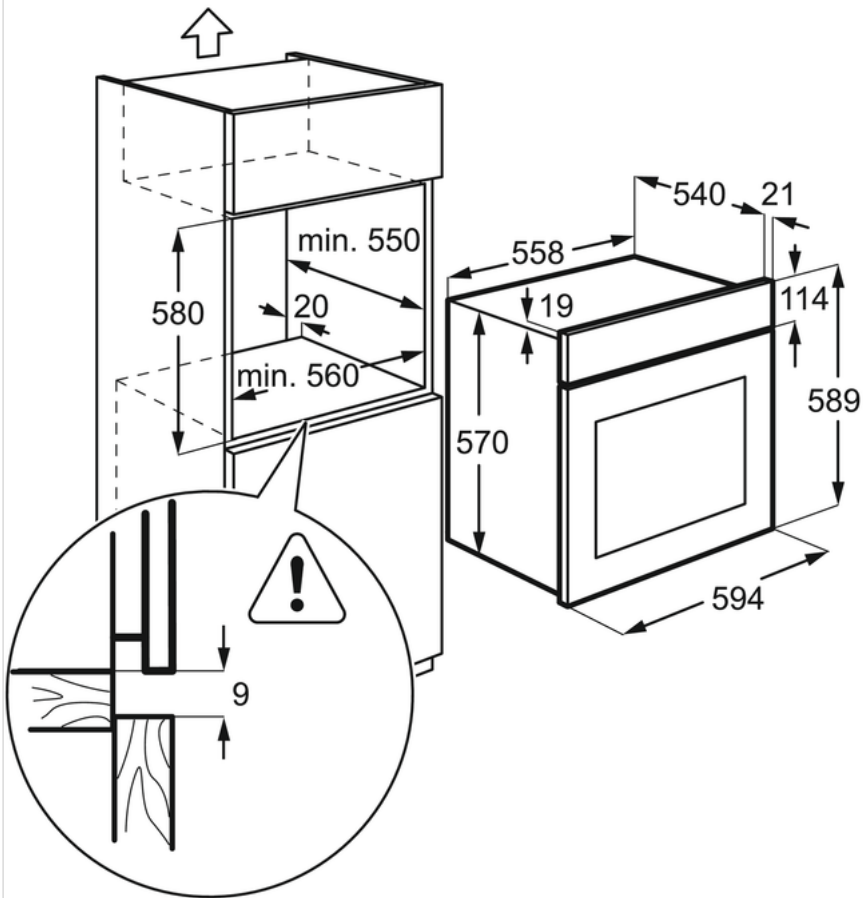

EZA5420AOX Фурна за вграждане

PSGBOV140D002004